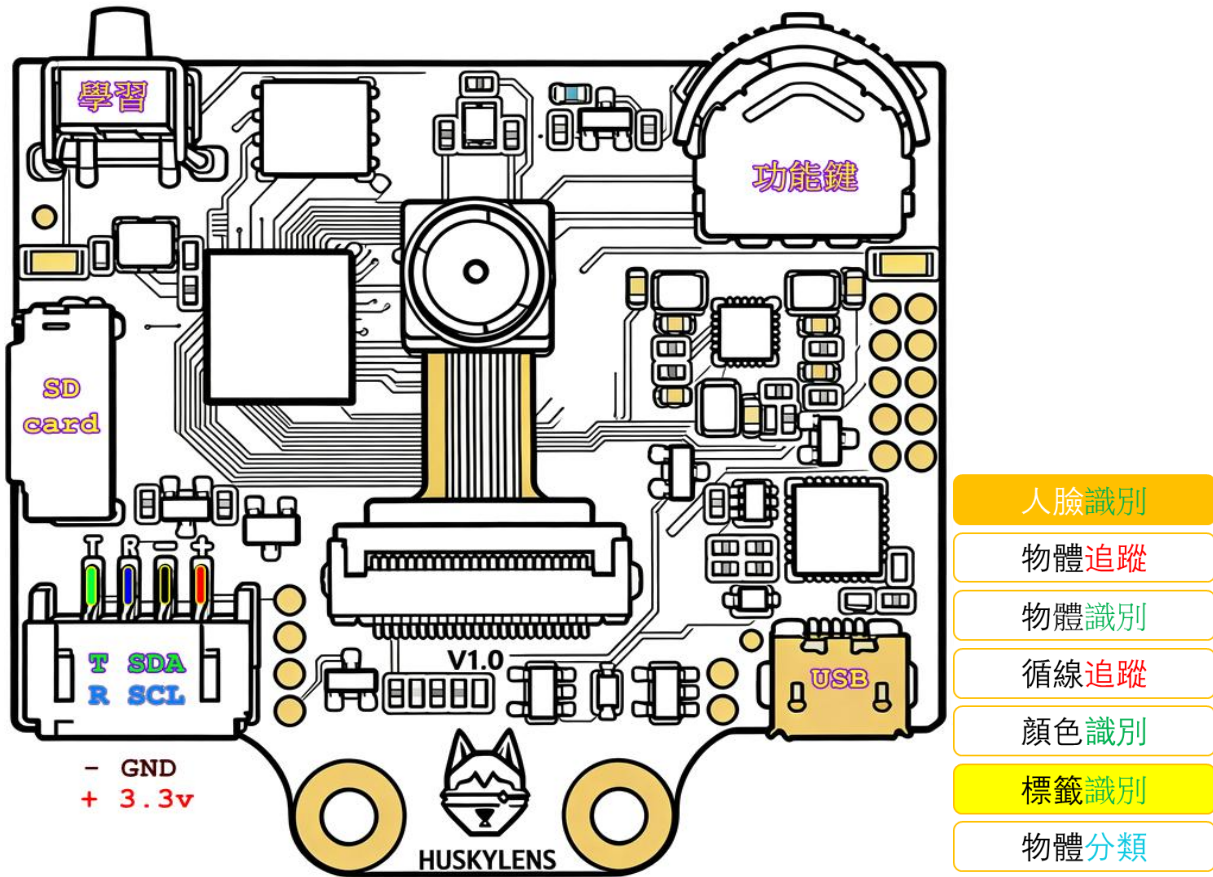

# HuskyLens:

1. <https://youtu.be/E140gPLPz4A> 英語
2. <https://youtu.be/wHhglTWZwJc> 廣東話  
<https://youtu.be/7Js2qGdFeMw>
3. <https://youtu.be/6kFsk-fxN2U> 普通話

物件辨識 object recognition 圖片	飛機、自行車、鳥、船、水瓶、巴士、汽車、貓、椅子、牛、狗、馬、摩托車、人、植物、羊、沙發、桌子、火車、電視機
動物	<a href="https://youtu.be/yTZe04hklbo">https://youtu.be/yTZe04hklbo</a> <a href="https://youtu.be/4Co4mDeCIJ4">https://youtu.be/4Co4mDeCIJ4</a> <a href="https://youtu.be/6G3fYn26Opl">https://youtu.be/6G3fYn26Opl</a>
人車	<a href="https://youtu.be/t7YeQLpjtk?t=160">https://youtu.be/t7YeQLpjtk?t=160</a>
飛機	<a href="https://youtu.be/TaJ-lQXCHH0">https://youtu.be/TaJ-lQXCHH0</a>
火車	<a href="https://youtu.be/uw-6d21e60E?t=258">https://youtu.be/uw-6d21e60E?t=258</a> <a href="https://www.youtube.com/shorts/L9aczGdfN8s">https://www.youtube.com/shorts/L9aczGdfN8s</a>
高鐵	<a href="https://www.youtube.com/shorts/SxWQTBllBd4">https://www.youtube.com/shorts/SxWQTBllBd4</a>
單車	<a href="https://youtu.be/FeevU2c6oSQ?t=28">https://youtu.be/FeevU2c6oSQ?t=28</a>
巴士	<a href="https://youtu.be/-jKibwXHeNU">https://youtu.be/-jKibwXHeNU</a>

圖片 <https://drive.google.com/drive/folders/1lifiplFOyZgtJdAXCCjReGq4scXYfU4R>

人面辨識 face recognition				
				
				

mask / no mask

color recognition 顏色辨認

April Tags

QRcode

<https://qr.ioi.tw>

Barcode