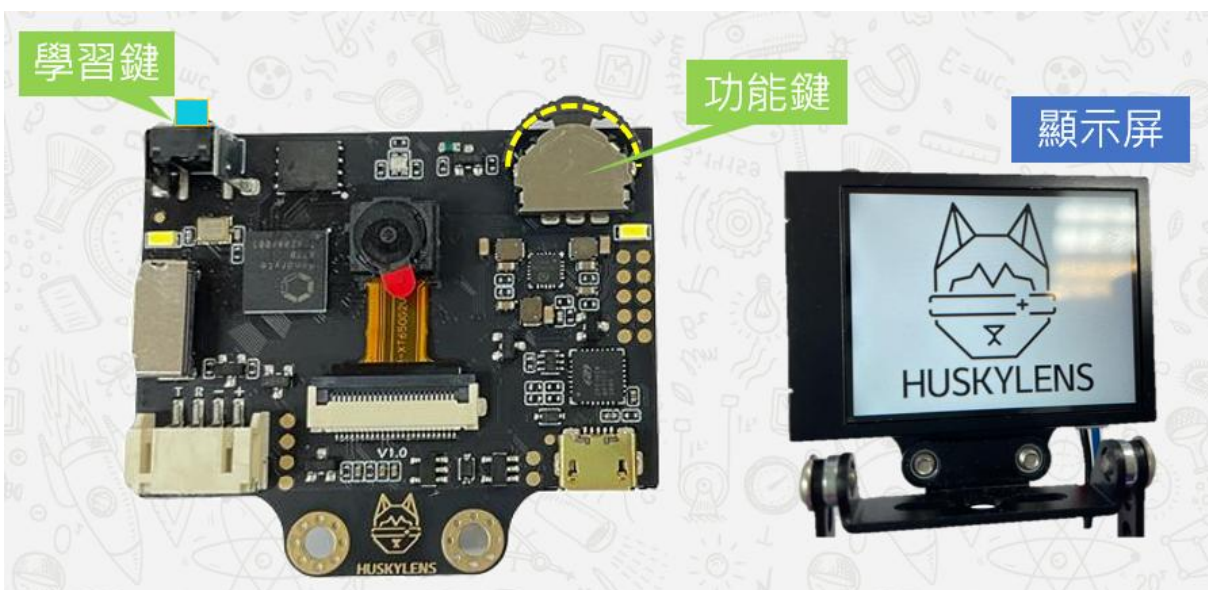

# HuskyLens:

1. <https://youtu.be/E140gPLPz4A> 英語
2. <https://youtu.be/wHhglTWZwJc> 廣東話  
<https://youtu.be/7Js2qGdFeMw>
3. <https://youtu.be/6kFsk-fxN2U> 普通話

物件辨識 object recognition 圖片	飛機、自行車、鳥、船、水瓶、巴士、汽車、貓、椅子、牛、狗、馬、摩托車、人、植物、羊、沙發、桌子、火車、電視機
動物	<a href="https://youtu.be/yTZe04hklbo">https://youtu.be/yTZe04hklbo</a> <a href="https://youtu.be/4Co4mDeCIJ4">https://youtu.be/4Co4mDeCIJ4</a> <a href="https://youtu.be/6G3fYn26Opl">https://youtu.be/6G3fYn26Opl</a>
人車	<a href="https://youtu.be/t7YeQLpjtk?t=160">https://youtu.be/t7YeQLpjtk?t=160</a>
飛機	<a href="https://youtu.be/TaJ-lQXCHH0">https://youtu.be/TaJ-lQXCHH0</a>
火車	<a href="https://youtu.be/uw-6d21e60E?t=258">https://youtu.be/uw-6d21e60E?t=258</a> <a href="https://www.youtube.com/shorts/L9aczGdfN8s">https://www.youtube.com/shorts/L9aczGdfN8s</a>
高鐵	<a href="https://www.youtube.com/shorts/SxWQTBllBd4">https://www.youtube.com/shorts/SxWQTBllBd4</a>
單車	<a href="https://youtu.be/FeevU2c6oSQ?t=28">https://youtu.be/FeevU2c6oSQ?t=28</a>
巴士	<a href="https://youtu.be/-jKibwXHeNU">https://youtu.be/-jKibwXHeNU</a>

圖片 <https://drive.google.com/drive/folders/1lifiplFOyZgtJdAXCCjReGq4scXYfU4R>

人面辨識 face recognition				
				
				

mask / no mask

color recognition 顏色辨認

April Tags

QRcode

<https://qr.ioi.tw>

Barcode